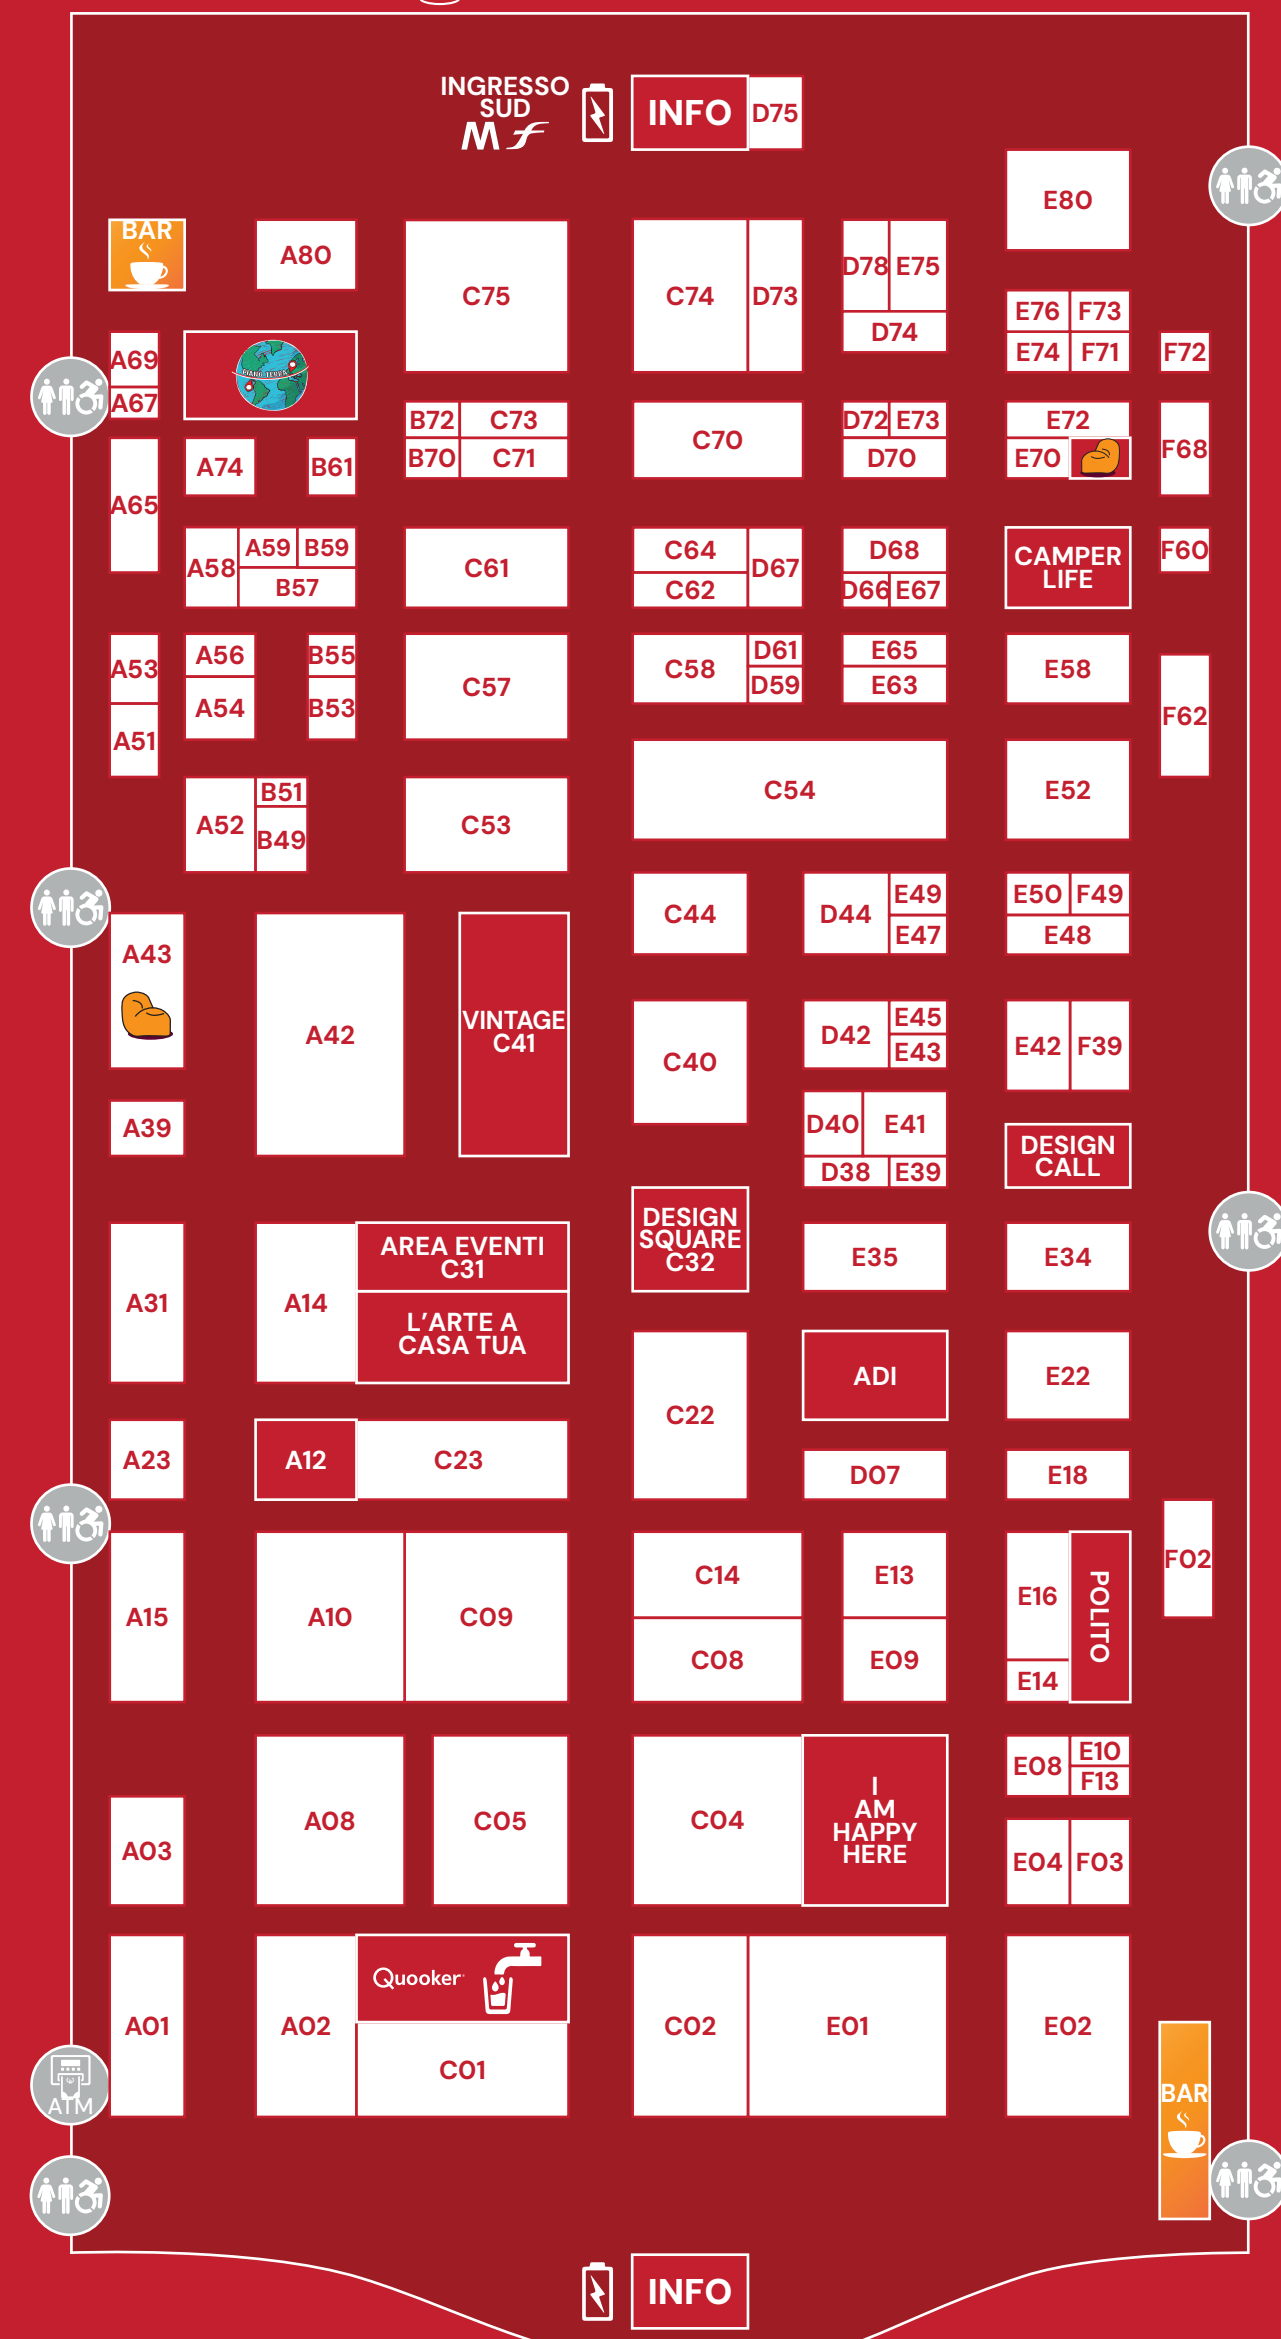

EXPO CASA MAPPA

NOTI QUALCOSA DI DIVERSO?

MENO 10 MILA MQ
DI MOQUETTE
PIÙ 10 MILA MQ
DI FORESTA

Per la 61ª edizione di Expocasa abbiamo scelto di sostituire 10.000 mq di moquette nei corridoi con una foresta di 10.000 mq in Guatemala.

INGRESSO SUD M TORINO - OVAL LINGOTTO FIERE

Con il patrocinio di

In collaborazione con

Partner

Media Partner

Event Partner

Technical Partner

Charity Partner

AGENDA DISABILITÀ AZIENDE CHE HANNO ADERITO AL PERCORSO DESIGN 4ALL

AZIENDE CHE HANNO ADERITO AL PERCORSO CONTRACT

@EXPOCASATORINO @LINGOTTOFIERE

LINGOTTO FIERE

INFO

INGRESSO NORD

- CARICA BATTERIE PORTATILE
- PUNTO ACQUA
- AREA RELAX